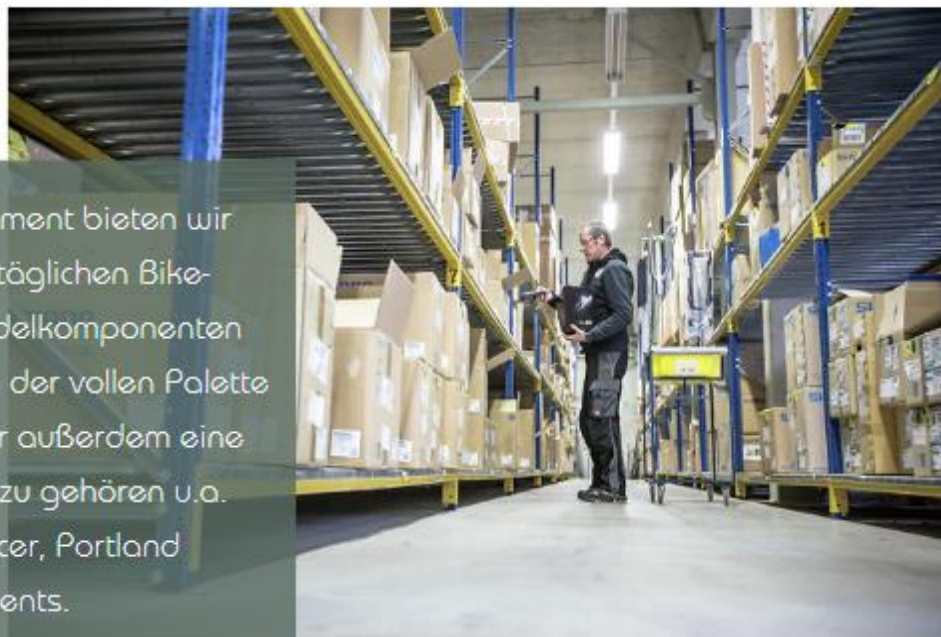

WIR SIND

Wir unterstützen den Fachhandel seit über 20 Jahren mit dem "Rundum-Sorglos-Paket" in Sachen Fahrrad:

Großhandel

Komplettträder

Laufradbau

Pulverei

...alles aus einer Hand!

Großhandel

Über 6.000m² Lagerfläche für
Auswahl & Lieferfähigkeit

Mit unserem Großhandelssortiment bieten wir nicht nur die "Evergreens" des täglichen Bike-Shop-Bedarfs, sondern auch Edelkomponenten für echte Technikfreaks. Neben der vollen Palette an Shimano Artikeln, führen wir außerdem eine Vielzahl an Exklusivmarken; dazu gehören u.a. Ashima, Praxis Works, Panaracer, Portland Design Works und VP Components.

www.jbs-trading.de

Bikes on Demand:
individuell gestaltet

Das gesammelte Know-How aus 20 Jahren Fahrradindustrie fließt in die Entwicklung unserer eigenen Kompletttradmarke, Drössiger Bikes. Vom E-MTB bis zum Tandem bieten wir ein Vollsortiment an Fahrrädern für Alltag & Sport. Die Bikes werden in Deutschland entwickelt und direkt am Standort in Eschweiler gepulvert und montiert, wobei jedes Rad nach dem individuellen Farbwunsch des Kunden gestaltet wird.